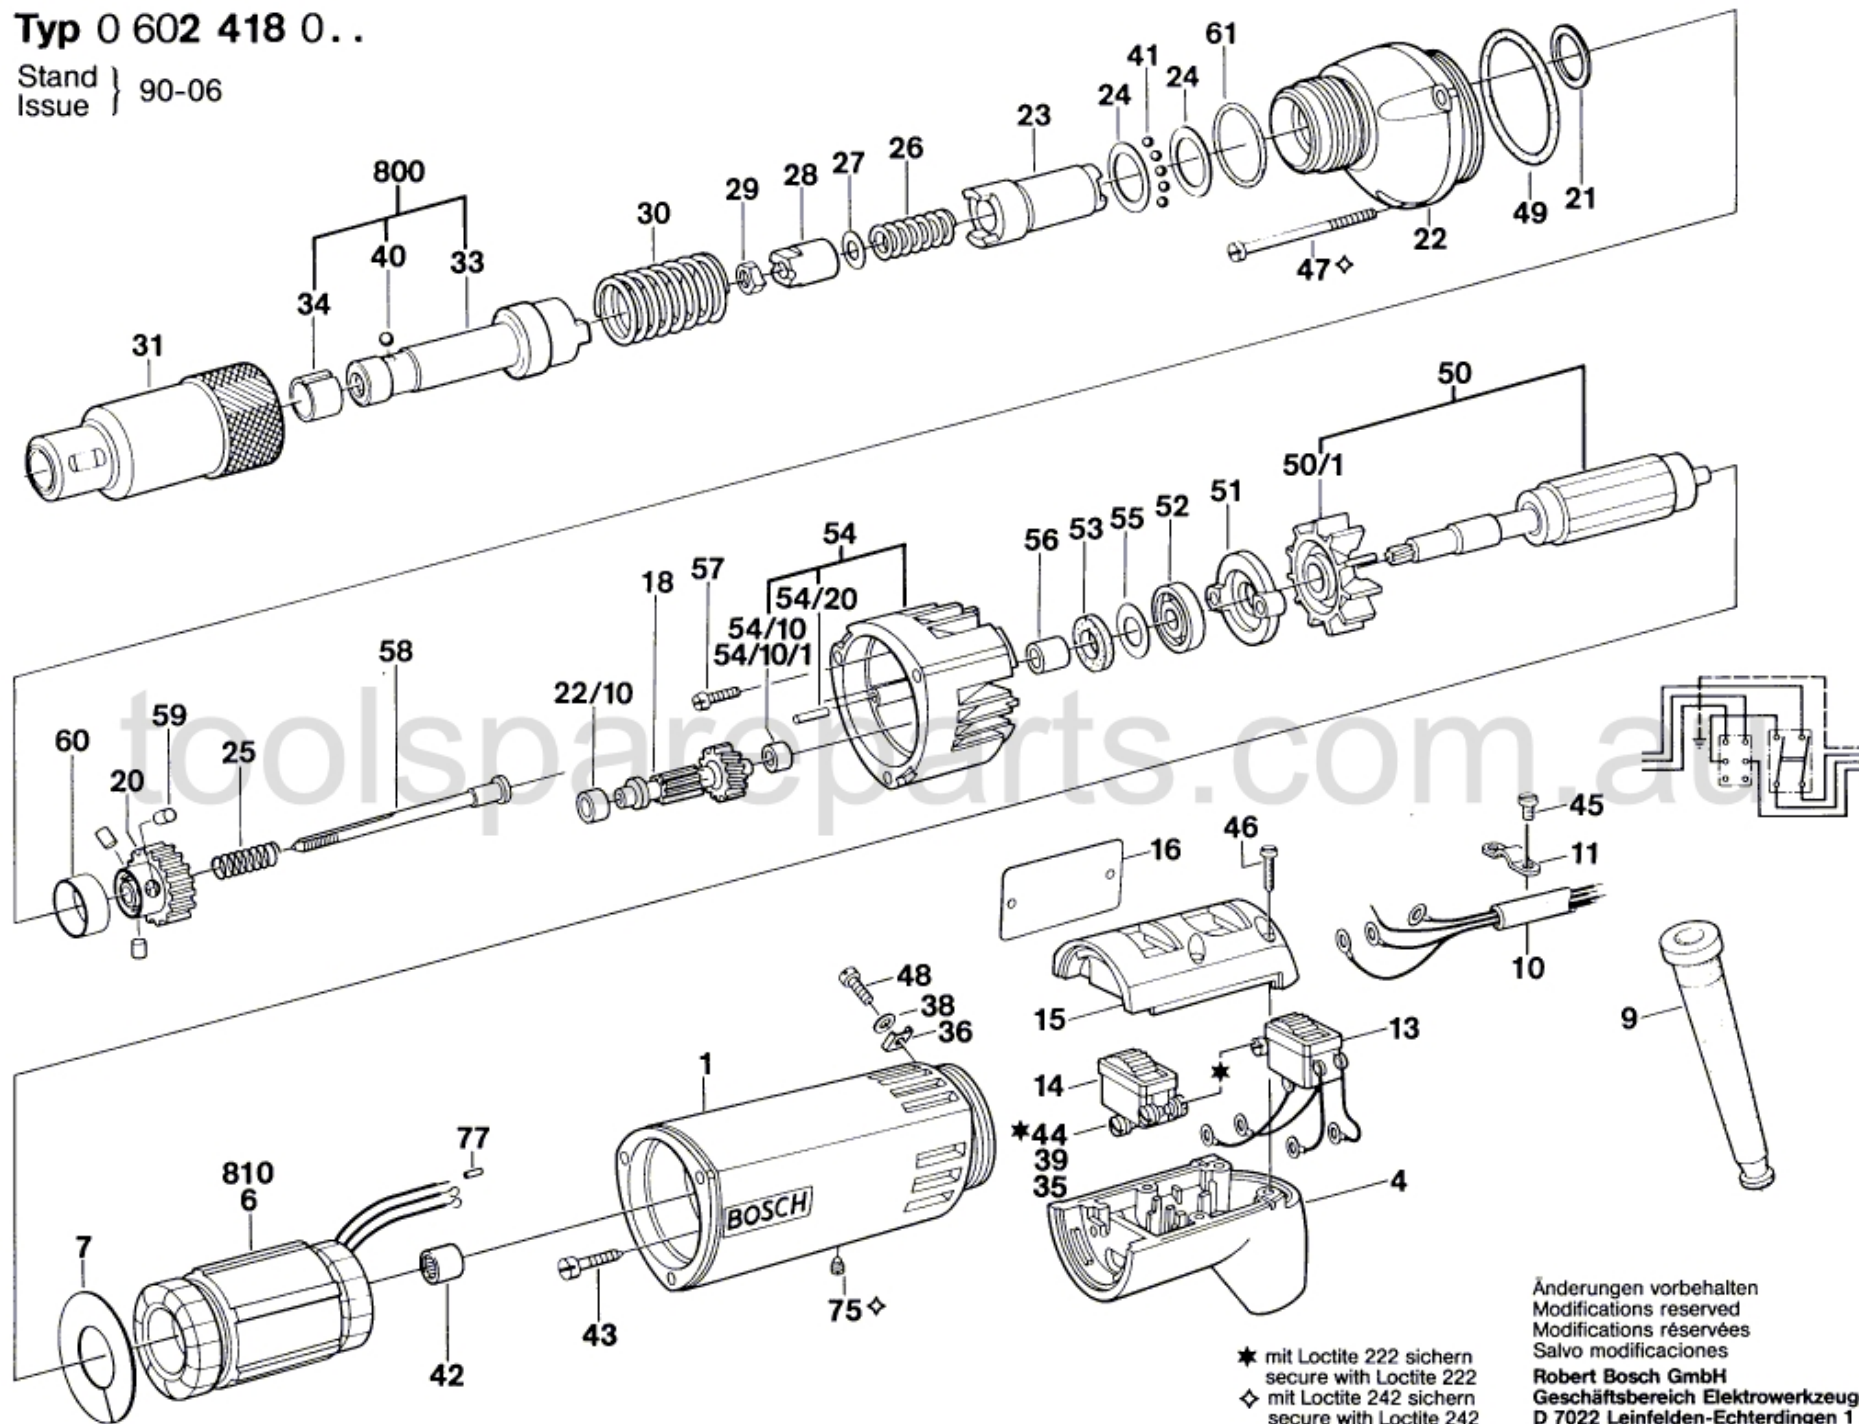

Typ 0 602 418 0..

Stand } 90-06
Issue }

* mit Loctite 222 sichern
 secure with Loctite 222
 † mit Loctite 242 sichern
 secure with Loctite 242

Änderungen vorbehalten
 Modifications reserved
 Modifications réservées
 Salvo modificaciones
Robert Bosch GmbH
Geschäftsbereich Elektrowerkzeuge
D 7022 Leinfelden-Echterdingen 1